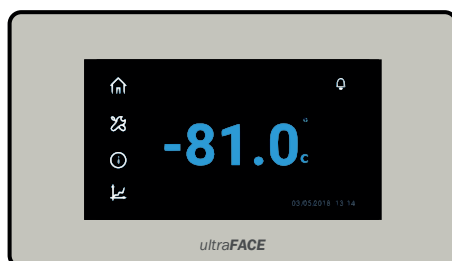

Controllore *ultra*FACE

UL100CT

Schermo touch

Uscita USB

Stato real-time
del sistema

Storico di
parametri e allarmi

Allarme
remotizzabile

Triplo livello
di sicurezza

Stato batteria
monitorato

Interfaccia
multilingua

FUNZIONI

L'ultraFACE è progettato per gestire accuratamente i parametri di apparecchiature sofisticate, come gli ultra congelatori.

Il display è completamente touch e permette il pieno controllo e la costante osservazione di tutti gli apparati dell'ultra congelatore.