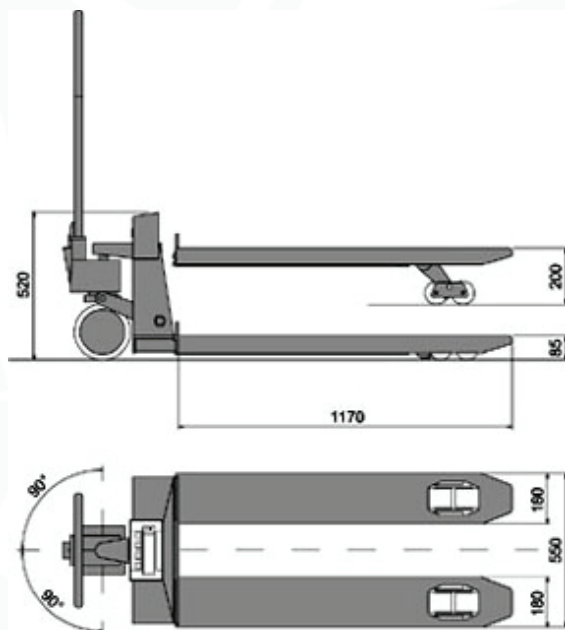

TRANSPALLET PESATORE SERIE TPWN09 "NETWORK"

Transpallet pesatore TPWN09

Dimensioni transpallet in mm

Transpallet con pesatura elettronica integrata, maneggevole e facile da utilizzare. Dotato di 4 celle di carico tipo shear-beam, che permettono di ottenere maggiore precisione di pesatura, e di indicatore di peso multifunzione, con grande display retroilluminato per permettere la lettura ottimale del peso anche in condizioni di scarsa illuminazione. Disponibile in versione con tastiera remota sul timone e versione **TRIPLA SCALA**.

CARATTERISTICHE PRINCIPALI

- Portata massima di sollevamento: 2000 kg.
- Precisione +/- 0.5% della portata nella versione singolo range.
- Precisione +/- 0.1% della portata nella versione multi-range.
- Dimensioni forche 1170 x 550 x 85 mm.
- Peso 125 kg circa.
- Struttura in acciaio di forte spessore, verniciata a forno.
- Ruote di guida e doppie ruote di carico in poliuretano.
- 4 celle di carico tipo shear-beam, in alluminio.
- Indicatore di peso con **display LCD retroilluminato a 6 cifre da 25mm**, chiaramente visibile anche in condizioni di scarsa luminosità, e tastiera impermeabile funzionale a 5 tasti, semplice ed intuitiva.
- **Configurazione, calibrazione e diagnostica da tastiera o da PC con DINITOOLS.**
- Alimentazione tramite 4 batterie stilo tipo AA (non comprese), anche ricaricabili.
- Autonomia 40 ore circa di funzionamento continuato, oppure un mese per uso tipico non continuativo, grazie alla funzione di autospegnimento.
- Spegnimento automatico programmabile.
- Indicazione livello batteria.
- Ingresso IR per gestione telecomando.