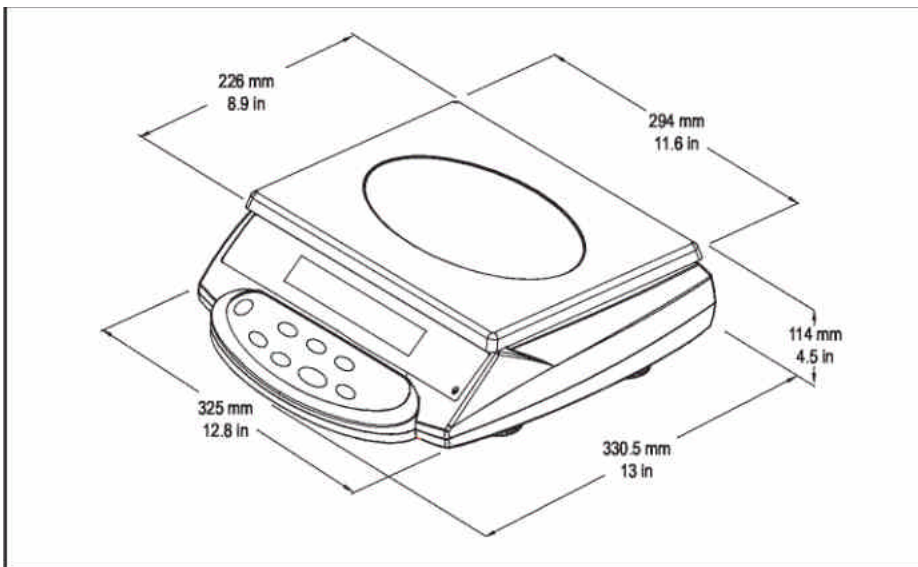

Schema dimensioni esterne

Geass

Via Ambrosini 8/2
10151 Torino
Tel. 011.22.91.578
Fax 011.27.45.583

www.geass.com